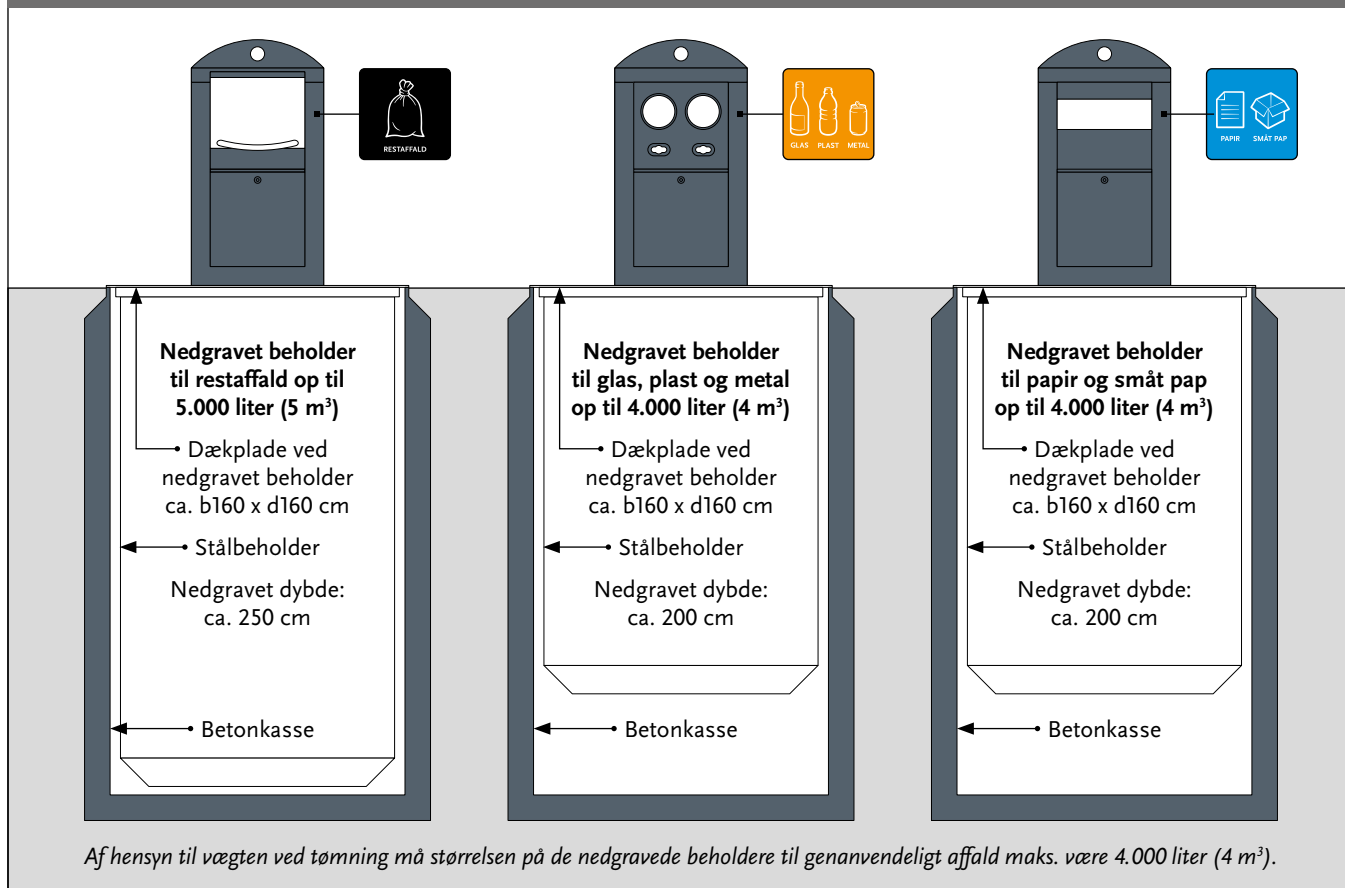

Nedgravede affaldsbeholdere

Hvis din ejendom skal have nedgravede affaldsbeholdere, er der en række hensyn, som skal tages i betragtning. Ejendommen skal selv afholde udgifter til indkøb og etablering til nedgravede og delvis nedgravede beholdere.

EKSEMPLER PÅ HELT NEDGRAVEDE AFFALDSBEHOLDERE

EKSEMPLER PÅ DELVIST NEDGRAVEDE AFFALDSBEHOLDERE